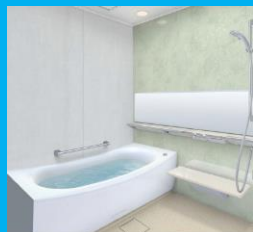

事前予約を頂いたお客様には、TOTOの専任アドバイザーが展示モデル等を分かり易く、詳しくご説明を致します。