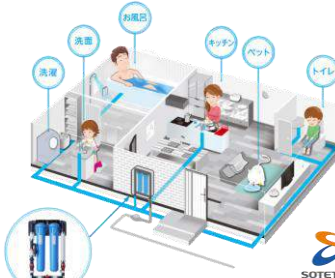

ホームセキュリティ

COMFORT24

☎ 045-812-7536

相鉄企業株式会社

受付 9:30~17:00
時間 (土・日・祝を除く)

☞ 会社情報はこちらからご確認ください

バス・シャワー・キッチンがすべて浄水に

家じゅうの蛇口すべてから「浄水」が出る 相鉄のオール浄水システム