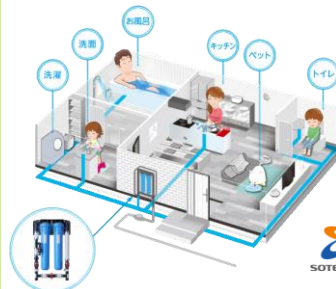

相鉄グループのセキュリティサービス

あなたの暮らしを守りたい

相鉄企業株式会社

COMFORT24

受付 9:30~17:00
時間 (土・日・祝を除く)

☎ 045-812-7536

バス・シャワー・キッチンがすべて浄水に

家じゅうの蛇口すべてから「浄水」が出る 相鉄のオール浄水システム