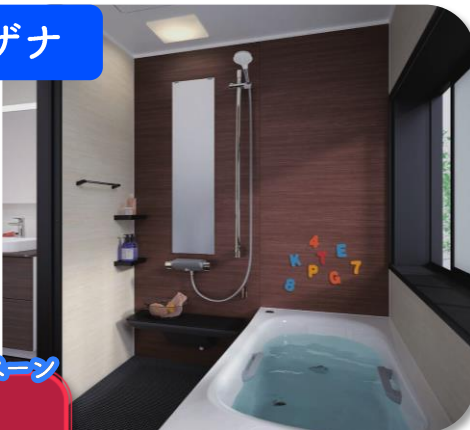

TOTO シンラ

戸建て用/マンション用

SPRINGキャンペーン

定価から
10万円引き!
さらに **40%OFF!**

戸建て用 サイズ1616
Cタイプ 基本プラン

贅沢なバスタイムが叶うオプションが豊富なシンラ。デザイン性や清掃性の高さに加え、リラックス機能も充実。

本体定価 1,476,200円(税込) ~ **▶819,500円(税込)~**

TOTO サザナ

戸建て用

サザナは5つのタイプがラインナップ。豊富なセレクトやオプションの中からご希望のバスルームが作れます。

SPRINGキャンペーン

定価から
5万円引き!
さらに **58%OFF!**

サイズ1616 Sタイプ 標準仕様
本体定価 1,214,400円(税込) ~

▶442,000円(税込)~

TOTO WY

マンション用

SPRINGキャンペーン

定価から
5万円引き!
さらに **58%OFF!**

サイズ1418 Tタイプ 標準仕様
本体定価 1,336,500円(税込) ~
▶537,900円(税込)~

排水口や鏡や床が簡単なお掃除できれいに。基本装備もサイズも充実した快適なバスルームを実現します。

※掲載価格はキャンペーン適用後の税込み本体価格です。別途、工事費・諸経費がかかります。価格はメーカー等の都合により予告なく変更になる場合がございます。掲載写真はイメージで一部オプション品を含んでいます。