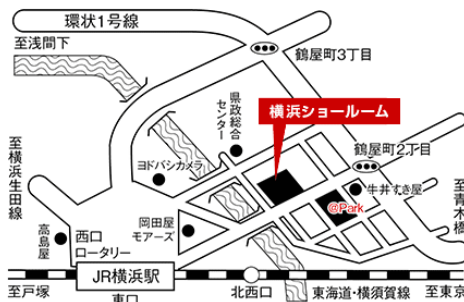

クリナップショールームリフォーム相談会

～ 最新の住宅設備機器を是非、ご体感ください！

会場：クリナップ 横浜ショールーム

3月19日(土)

※当日は直接ショールームへお越しください

AM 10:00 ~ PM 4:00

※JR横浜駅西口より徒歩3分、北西口より徒歩1分
※お車の場合は提携駐車場の「@Park」をご利用下さい
なお、駐車場は満車の場合がございますのでご了承下さい

横浜市神奈川区鶴屋町2-7-1 相鉄岩崎学園ビル1F