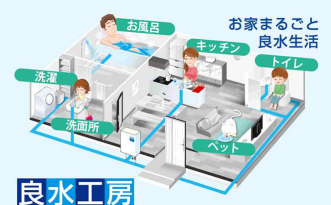

ときめきとやすらぎをつなぐ

営業時間 / 9:00~18:00(水曜日定休)

良水工房

企画協賛: 株式会社相鉄ピュアウォーター

お車でお越しのお客様は隣接のタイムズ駐車場をご利用ください。無料チケットを発行いたします。